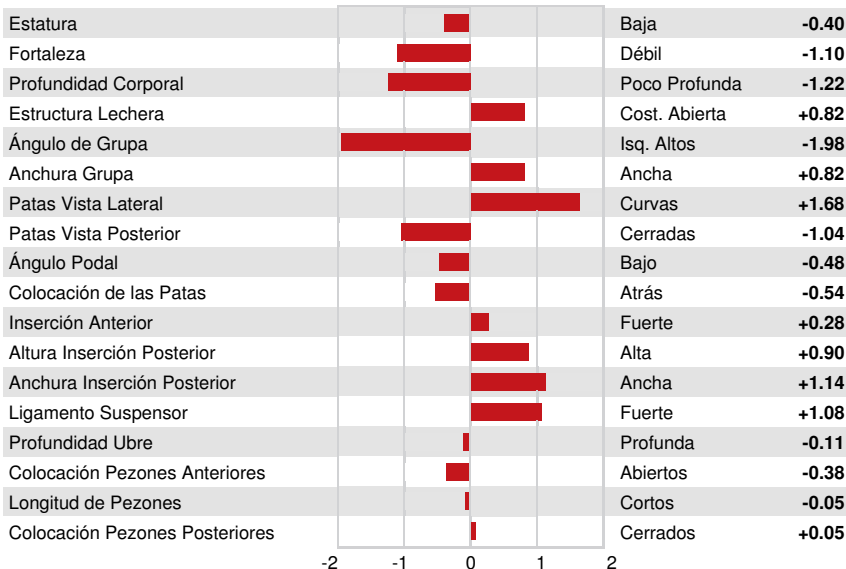

TIPO 160 Rebaños 682 Hijas 88% Rep. MACE / 12-24

PTAT	0.32	Estruct. y Capacidad	-1.23
Compuesto Ubres	0.69	Estruct. Lechera	-0.76
Compuesto Patas	-0.67		

STE ODILE SUPERSHOT ELECTRA